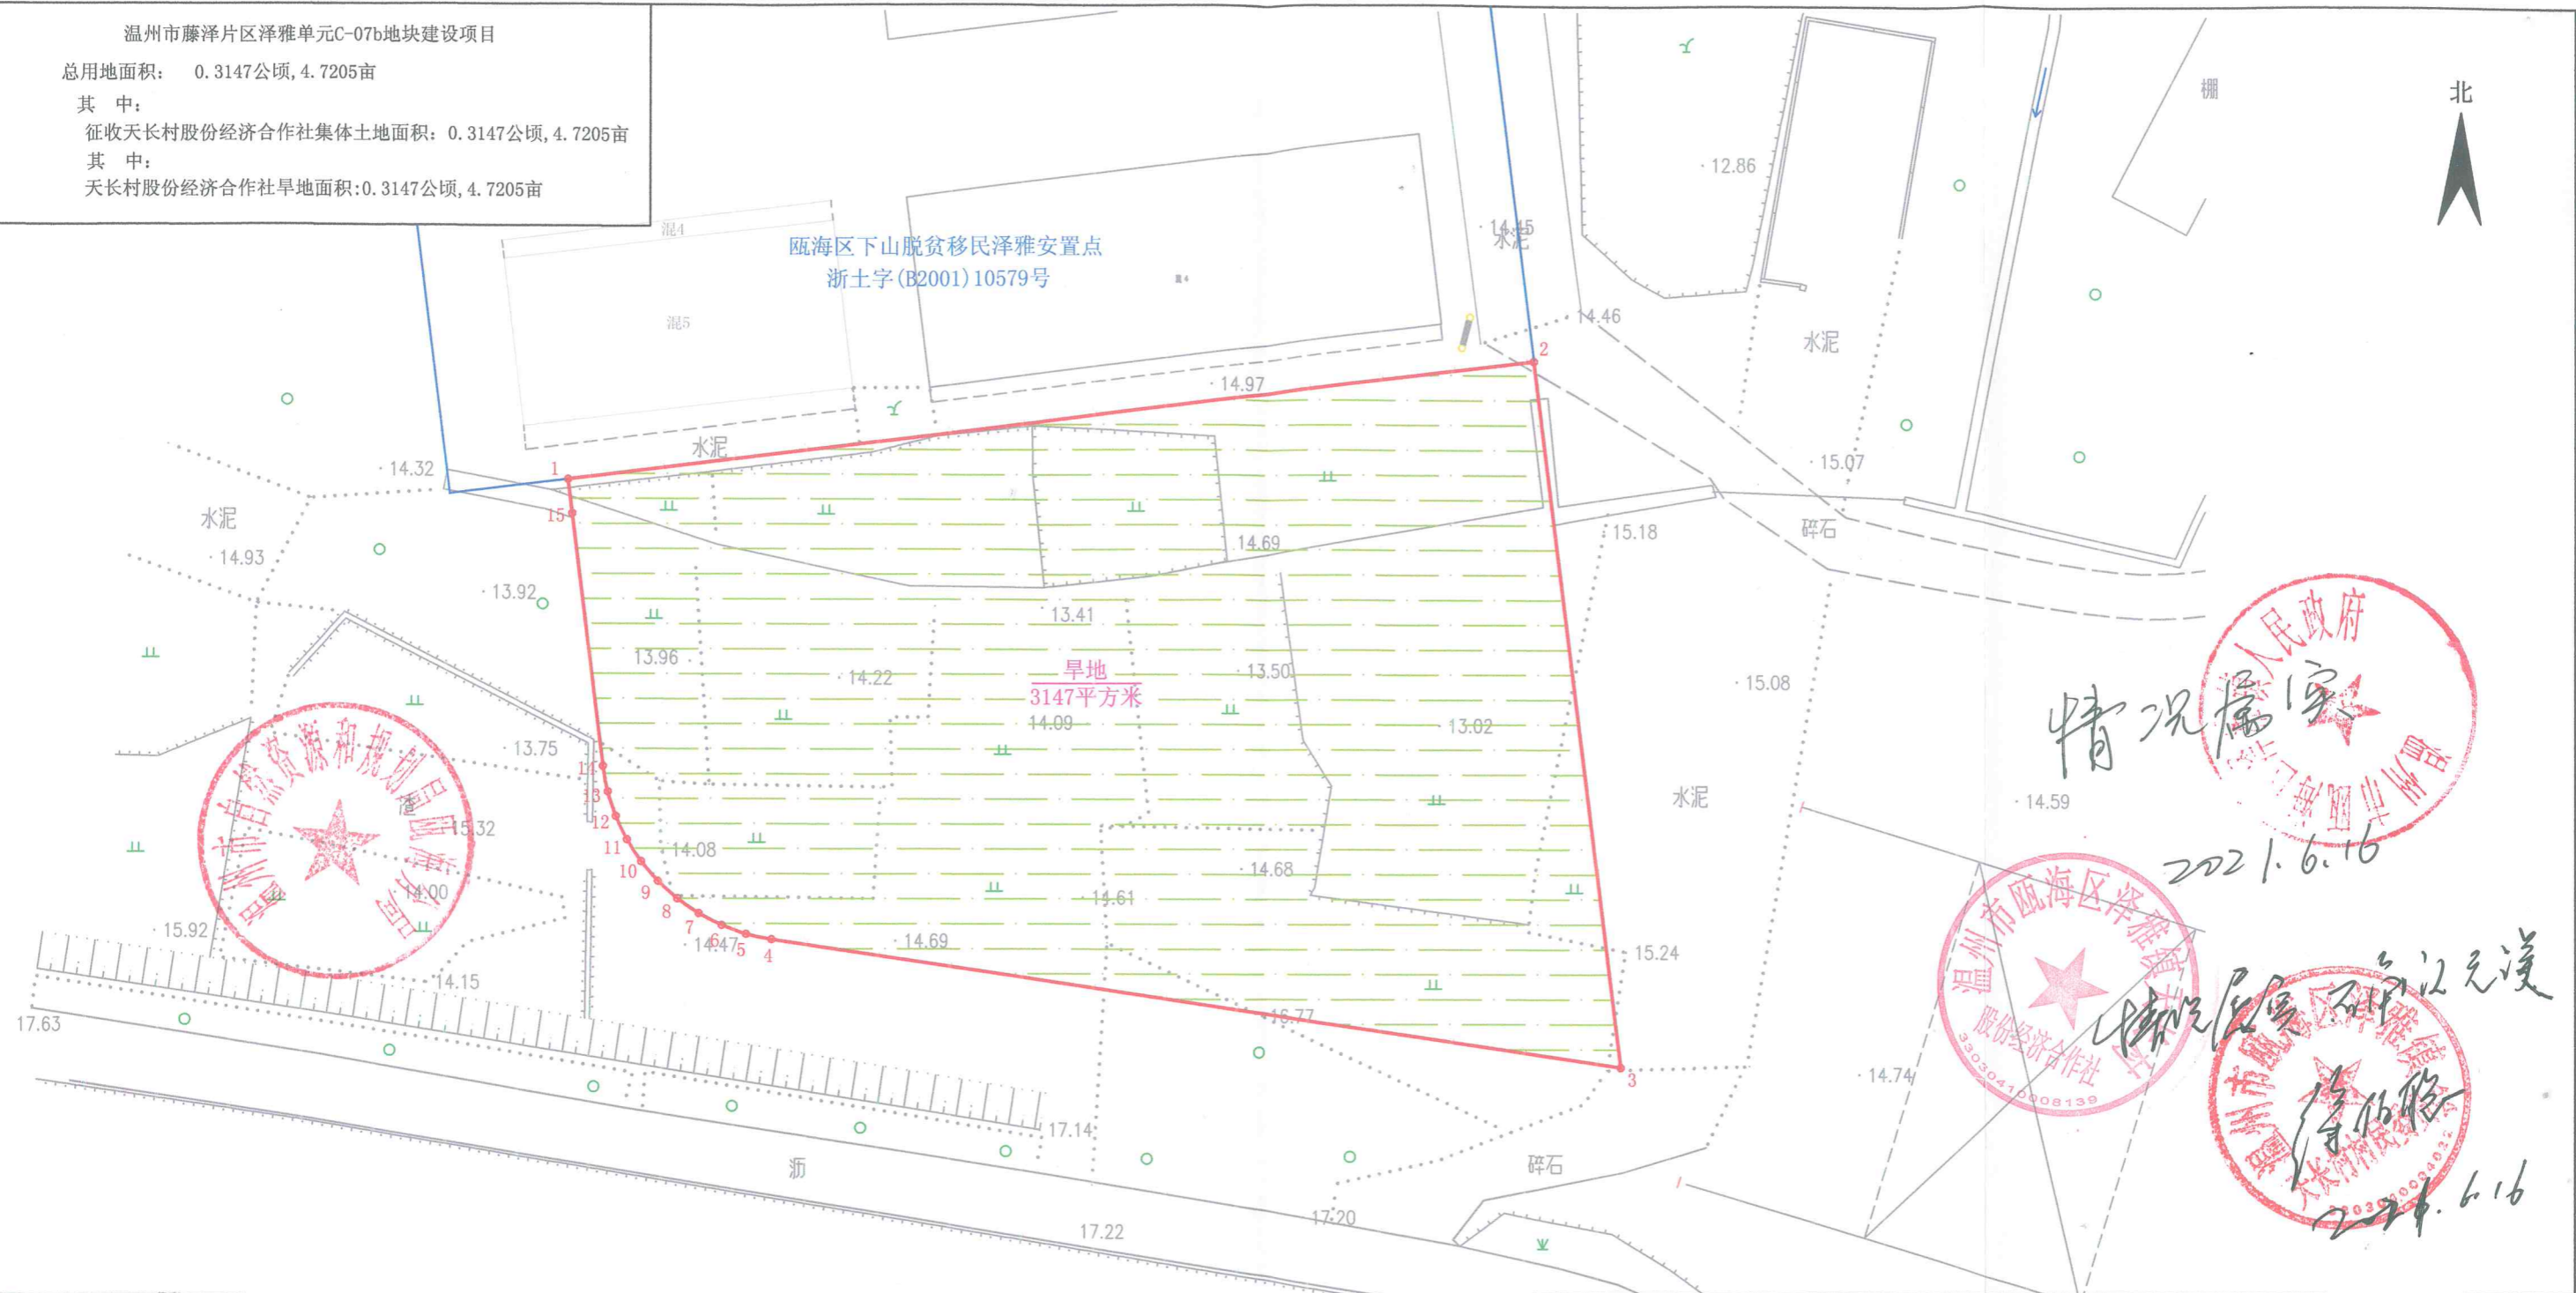

土地勘测定界图

项目编号: NZ-2021-013

温州市藤泽片区泽雅单元C-07b地块建设项目
 总用地面积: 0.3147公顷, 4.7205亩
 其中:
 征收天长村股份经济合作社集体土地面积: 0.3147公顷, 4.7205亩
 其中:
 天长村股份经济合作社旱地面积: 0.3147公顷, 4.7205亩

瓯海区下山脱贫移民泽雅安安置点
 浙土字(B2001)10579号

情况属实
 2021.6.16
 瓯海区泽雅镇股份经济合作社
 2021.6.16

图例	
	旱地
	水田
	地类面积
	界址点及点号
	土地界线
	周边征地线

地块编号	镇、街道	村	总面积	农用地						建设用地		未利用地	
				合计	耕地		果园	林地 有林地 (10米以上)	其他土地 设施农用地	合计	住宅用地 农村宅基地	合计	水域及水利设施用地 河流水面
					水田	旱地							
1	泽雅镇	天长村股份经济合作社	0.3147	0.3147	0.3147								
合计			0.3147	0.3147	0.3147								
其中													
集体土地			征收	0.3147	0.3147	0.3147							
国有土地			使用										