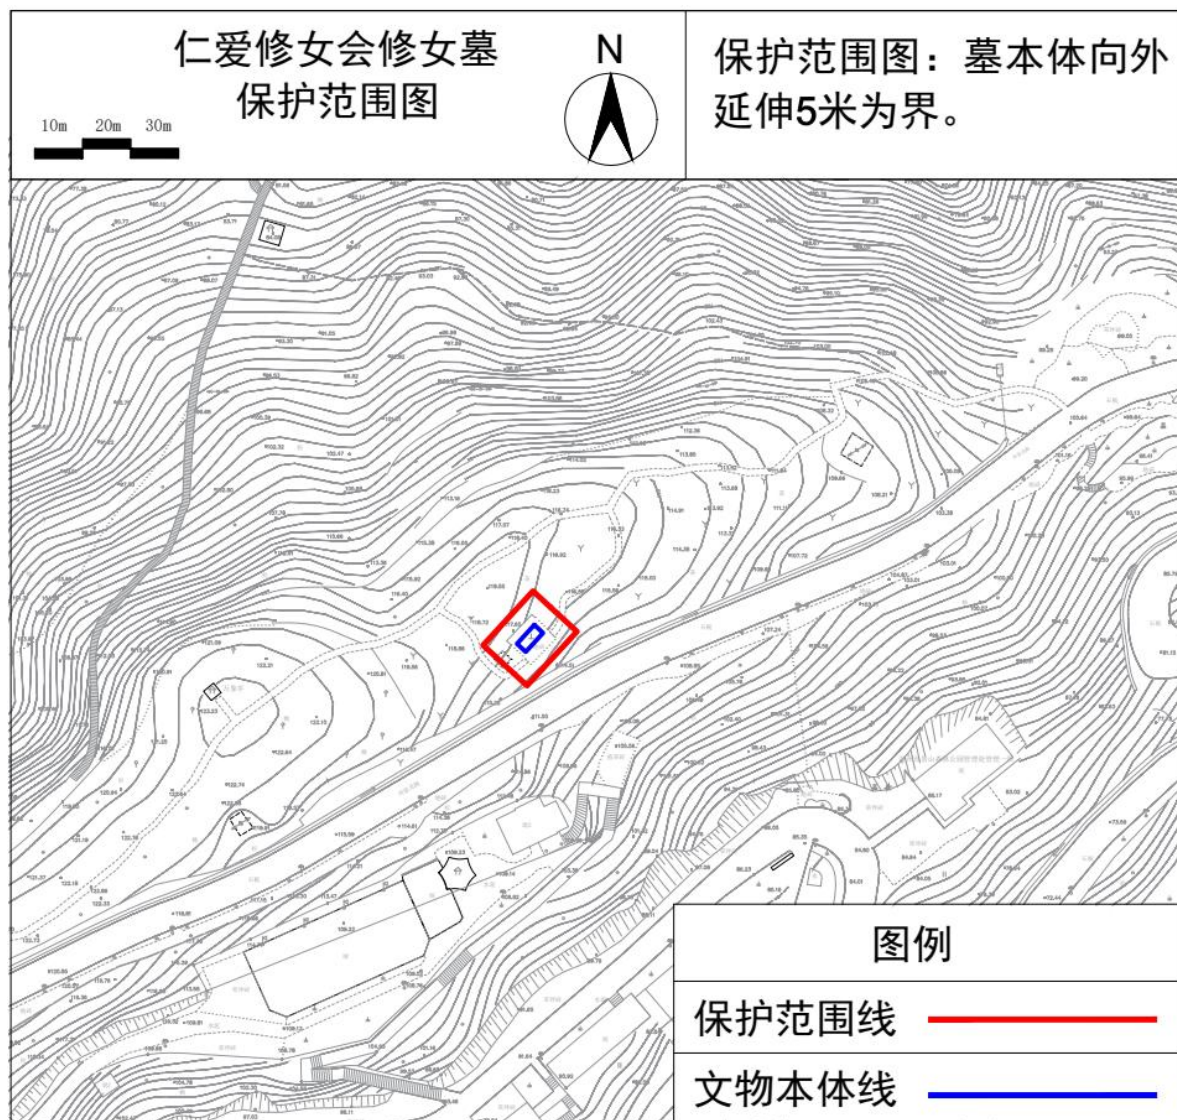

附件 1

黄大联和酒坊旧址、休凉寺等七处区级文物保护单位保护范围及图示

一、黄大联和酒坊旧址

二、项菘墓

三、休凉寺

四、邹梦禅墓

五、仁爱修女会修女墓

六、永瑞古道