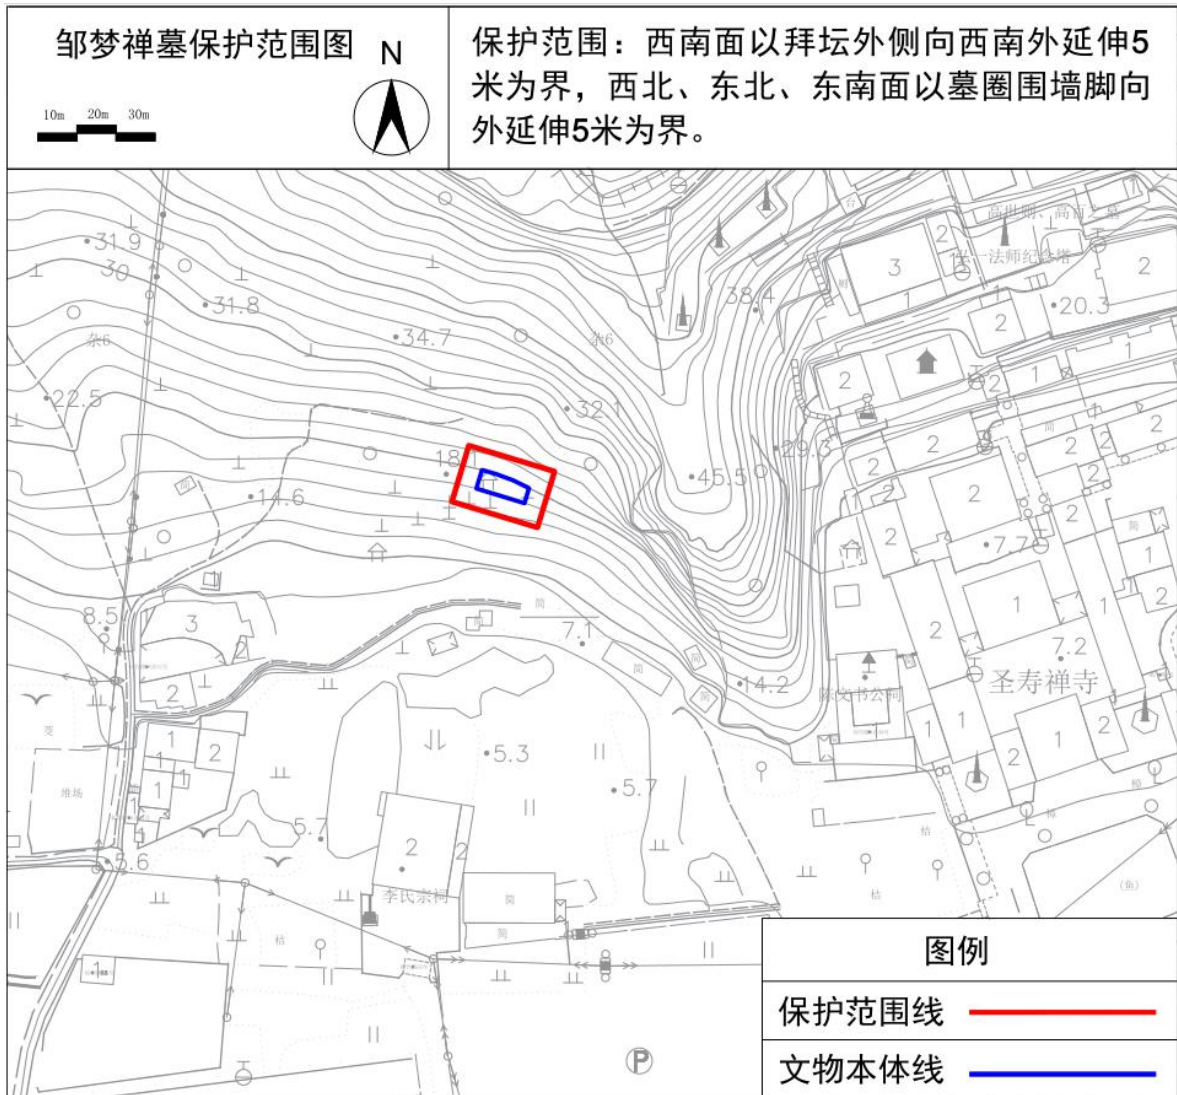

附件 1

黄大联和酒坊旧址、休凉寺等七处区级文物保护单位保护范围及图示

一、黄大联和酒坊旧址

二、项菘墓

三、休凉寺

四、邹梦禅墓

五、仁爱修女会修女墓

六、永瑞古道