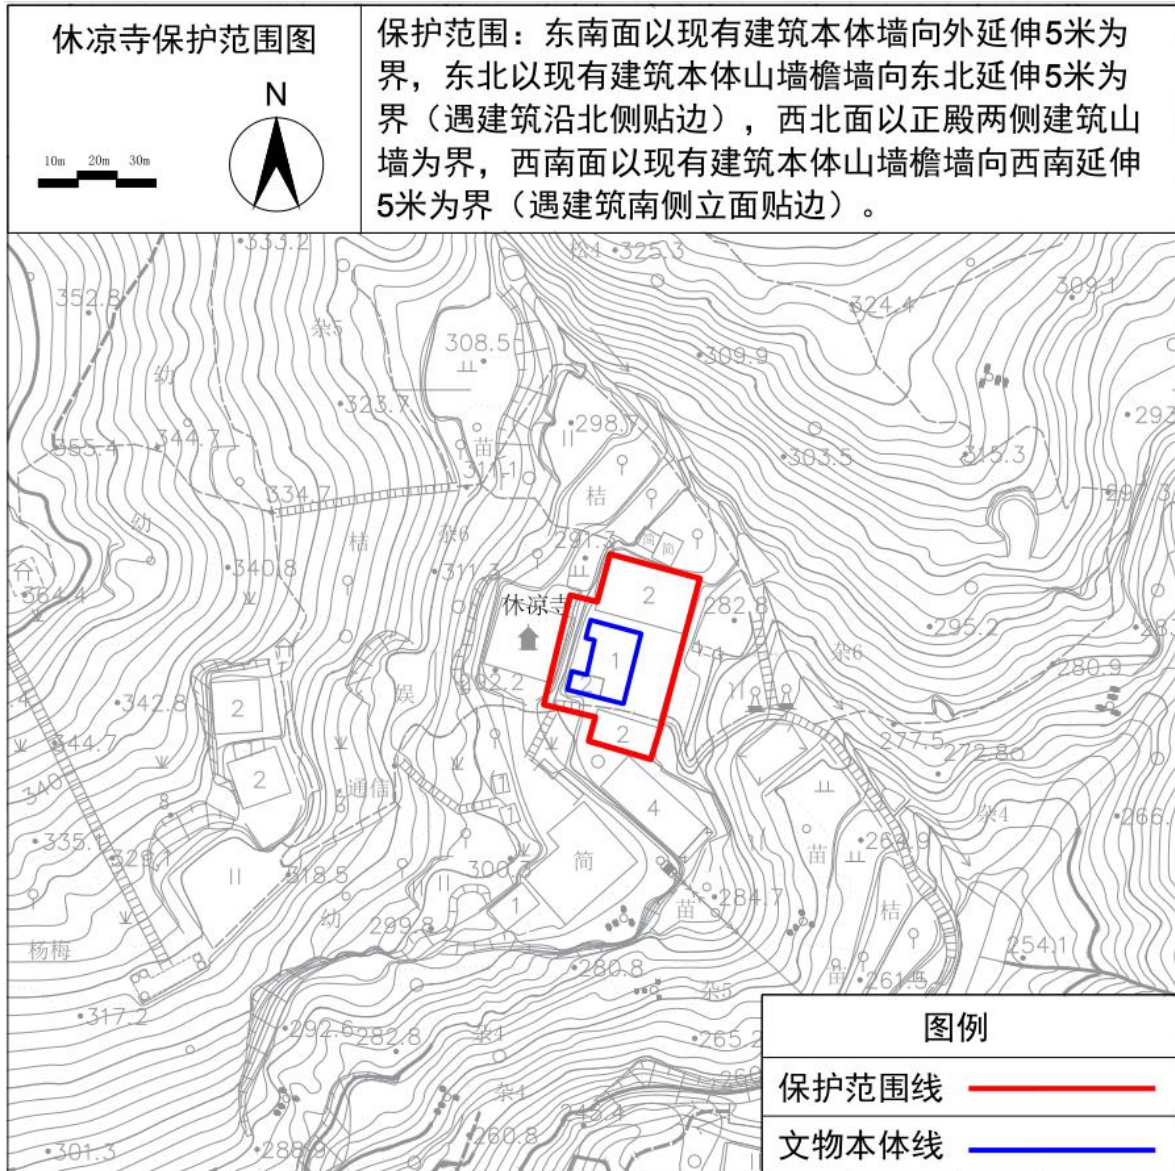

附件 1

黄大联和酒坊旧址、休凉寺等七处区级文物保护单位保护范围及图示

一、黄大联和酒坊旧址

二、项菘墓

三、休凉寺

四、邹梦禅墓

五、仁爱修女会修女墓

六、永瑞古道