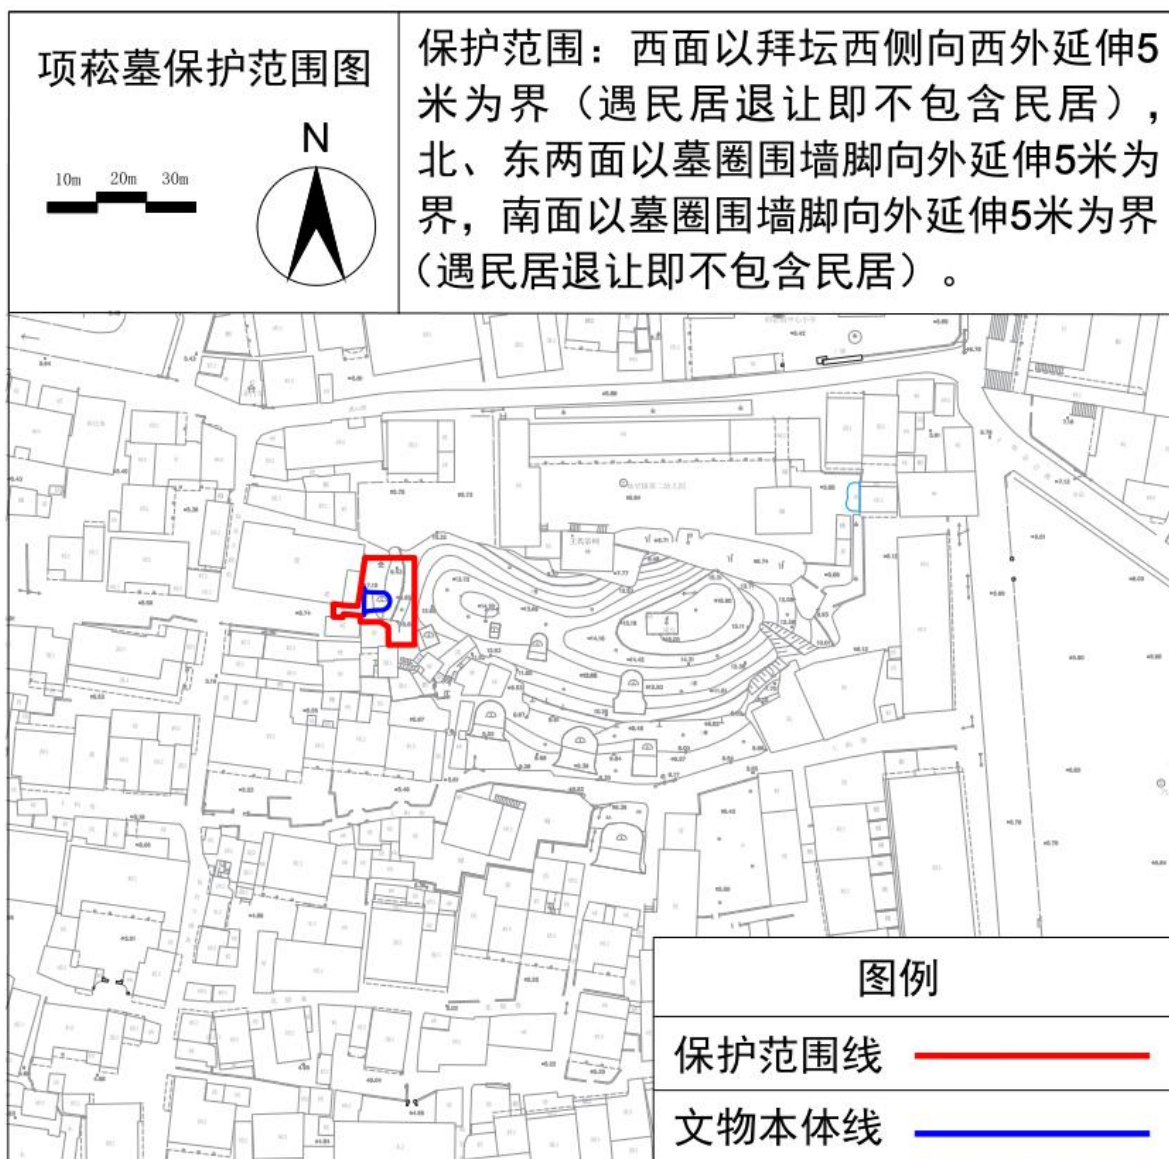

附件 1

黄大联和酒坊旧址、休凉寺等七处区级文物保护单位保护范围及图示

一、黄大联和酒坊旧址

二、项菘墓

三、休凉寺

四、邹梦禅墓

五、仁爱修女会修女墓

六、永瑞古道