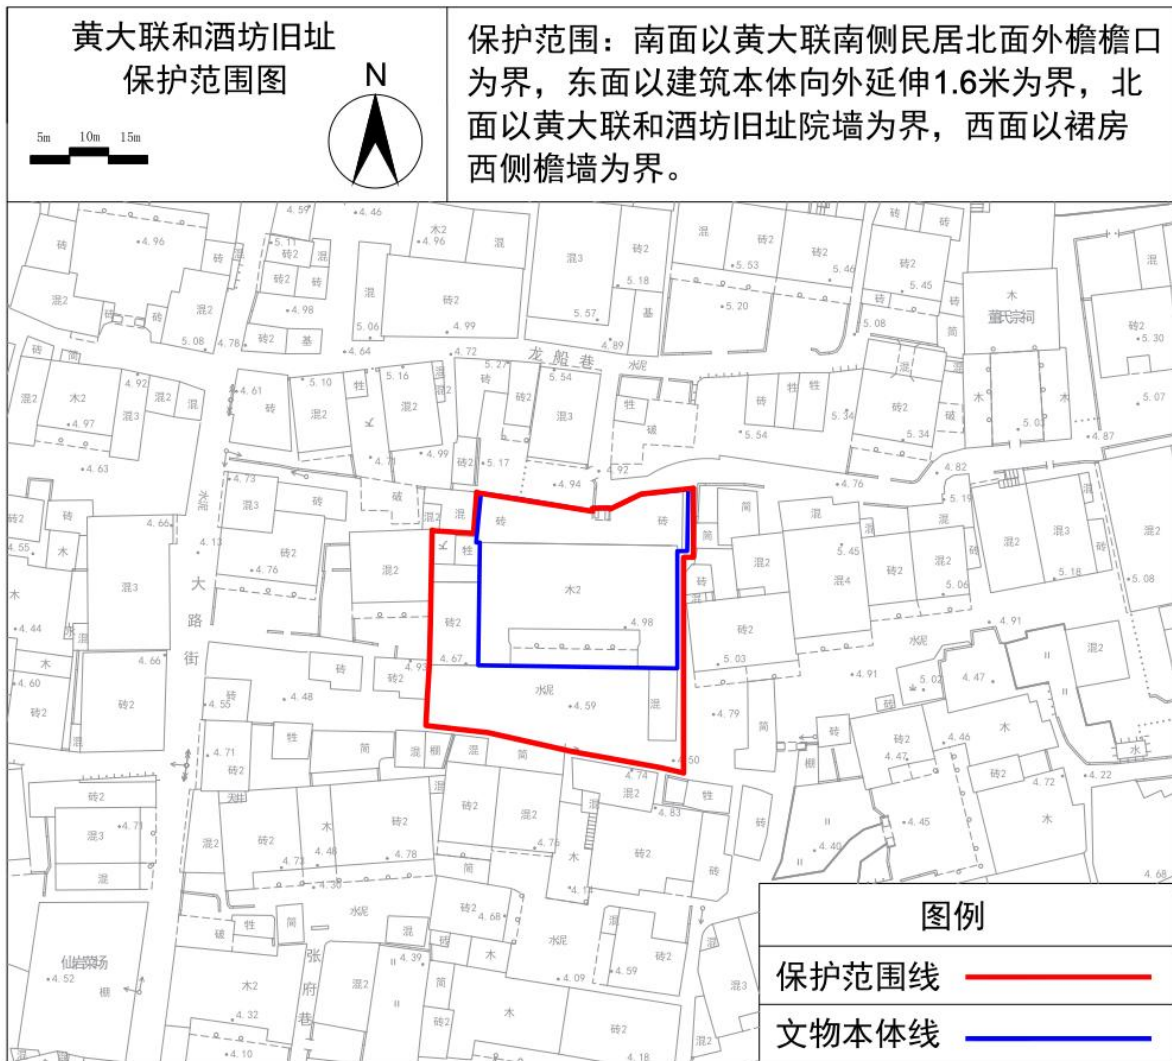

附件 1

黄大联和酒坊旧址、休凉寺等七处区级文物保护单位保护范围及图示

一、黄大联和酒坊旧址

二、项菘墓

三、休凉寺

四、邹梦禅墓

五、仁爱修女会修女墓

六、永瑞古道